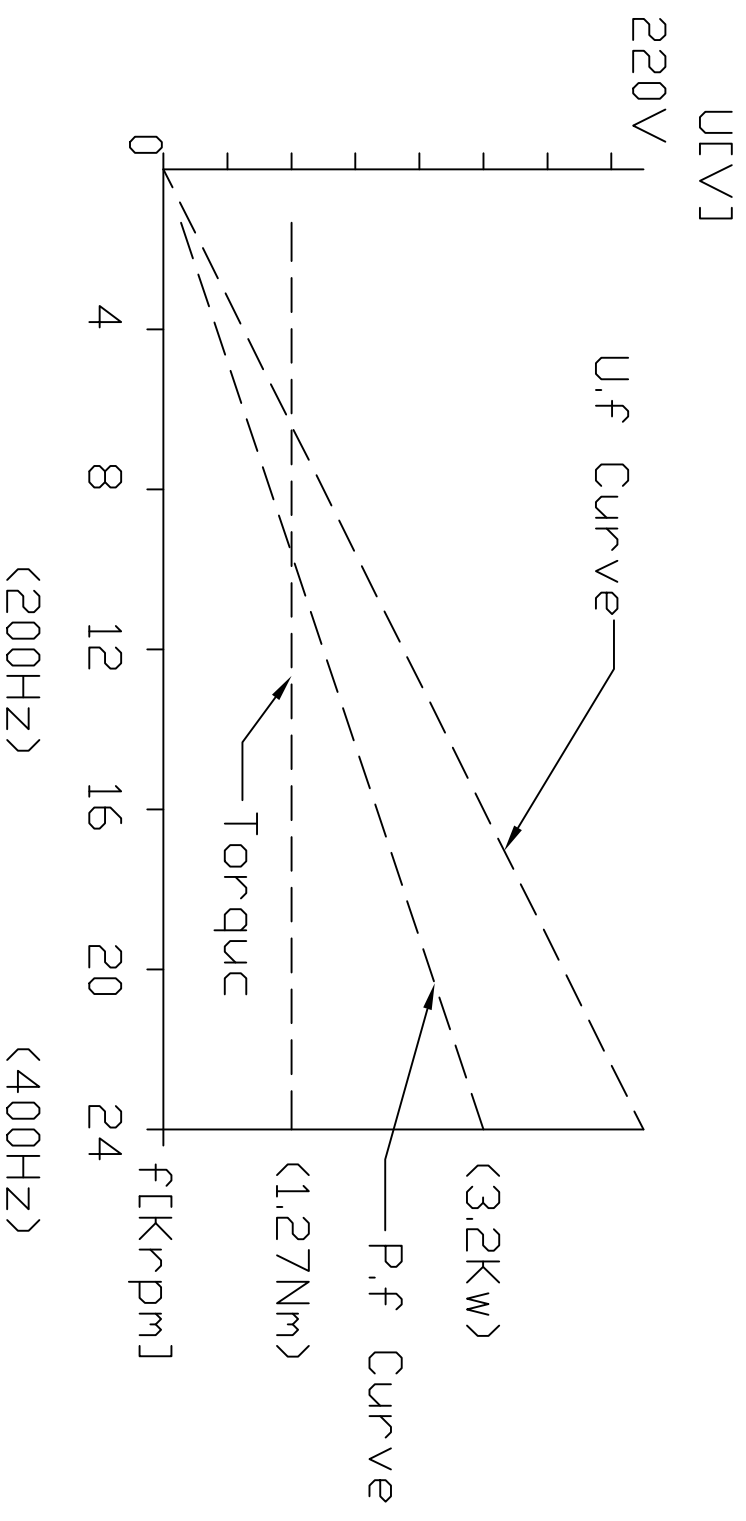

GDZ-24-1B
220V 12A 2P

TA:20°C Serv:SI Water cooling