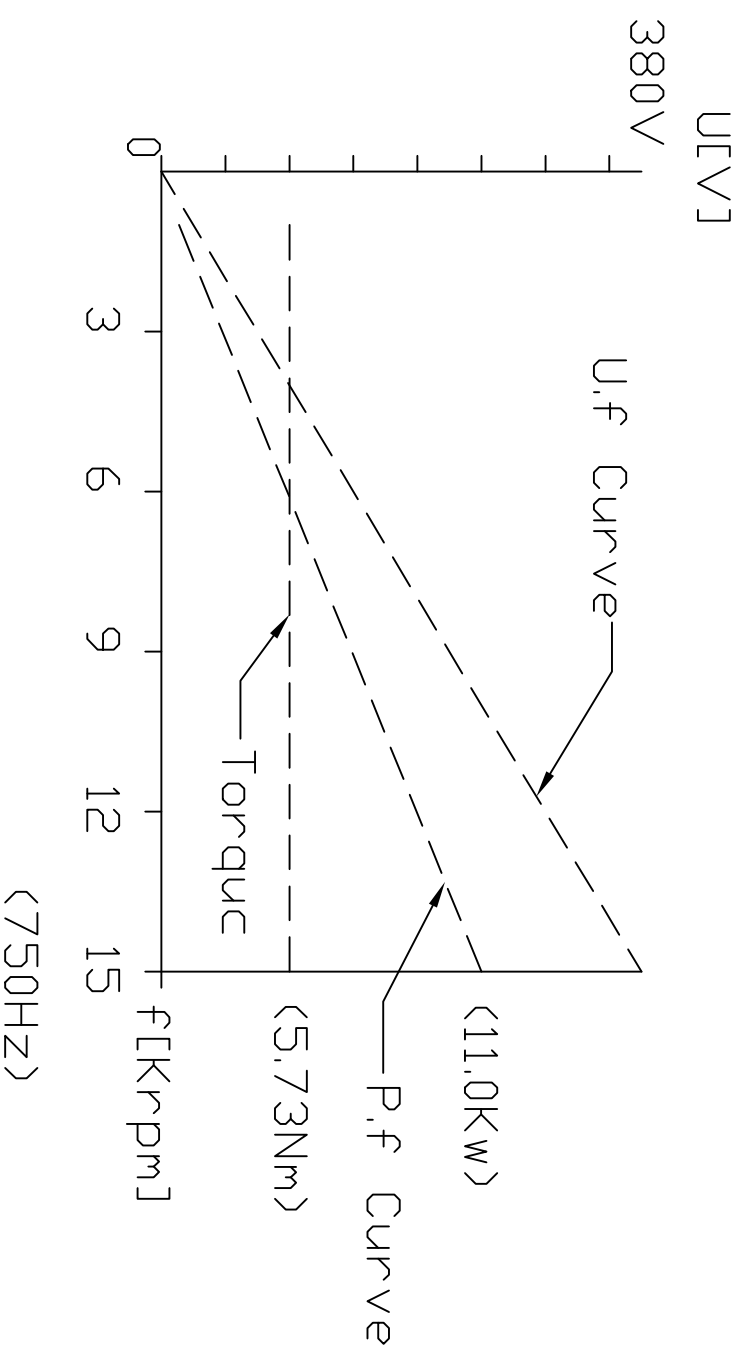

GDK125-15Z/11
380V 22.0A 6P

TA:20°C Serv:SI Water cooling