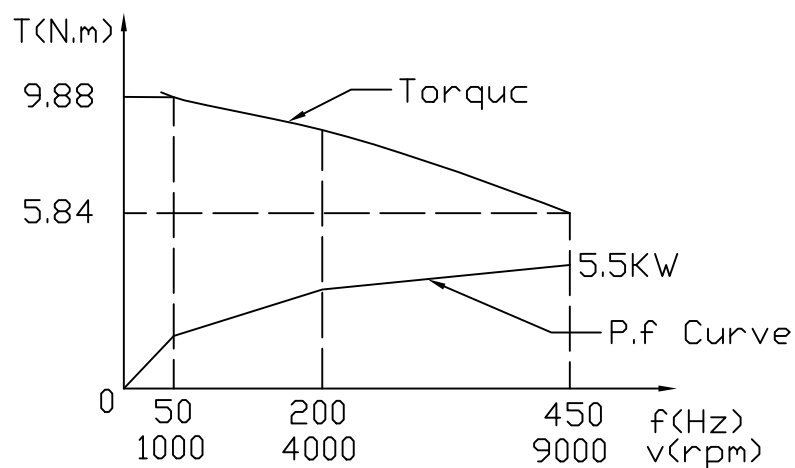

GDK125-9Z/5.5
380V 11.0A 6P

四方VS500-4T0055变频器频压曲线
SUNFAR VS500-4T0055/U.f Curve

扭矩/功率曲线

TA:20°C Serv:S1 Water cooling