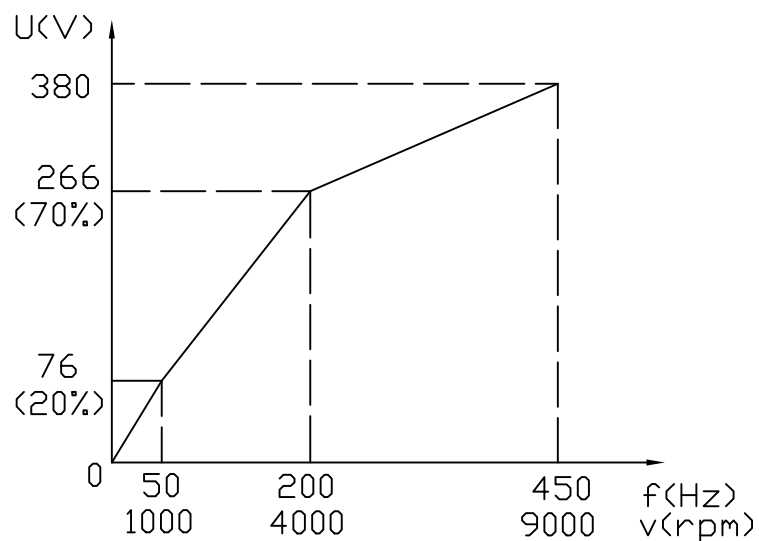

GDK125-9Z/5.5
380V 11.0A 6P

四方VS500-4T0055变频器频压曲线
SUNFAR VS500-4T0055/U.f Curve

扭矩/功率曲线

TA:20°C Serv:S1 Water cooling