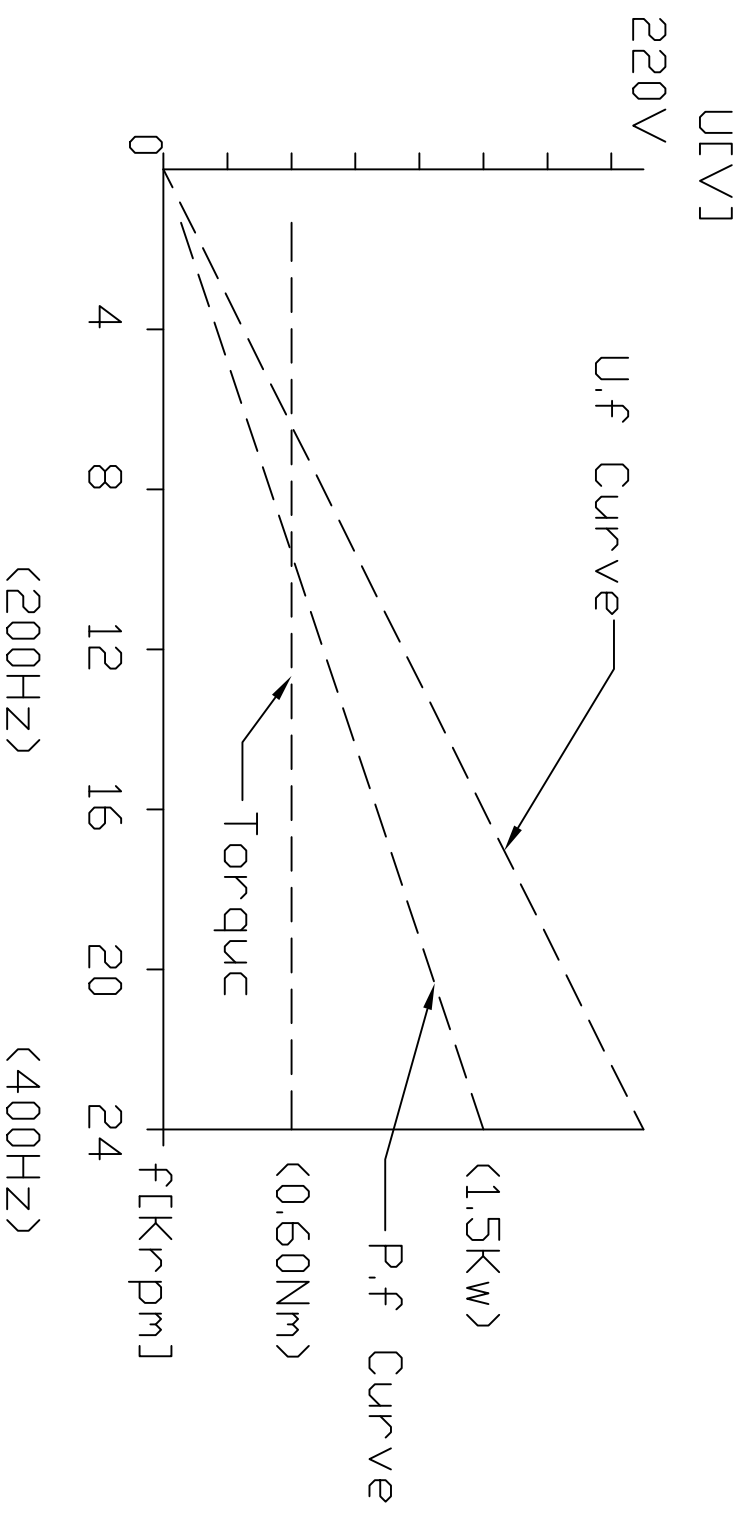

GDF 46-24Z/1.5
220V 5.6A 2P

TA:20°C Serv:SI air cooling