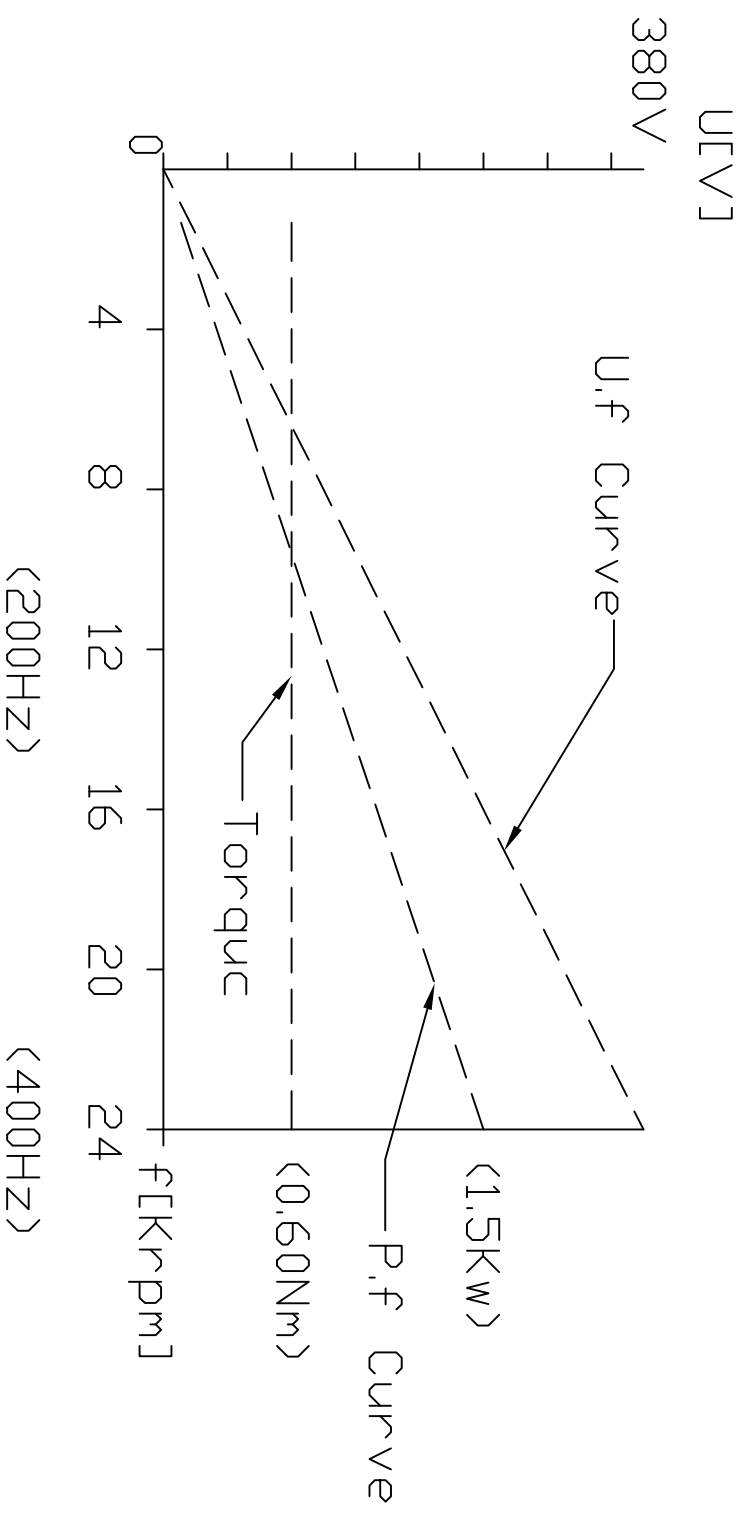

GDF 46-24Z/1.5  
380 V 3.0A 2P

TA:20°C    Serv:SI    air cooling