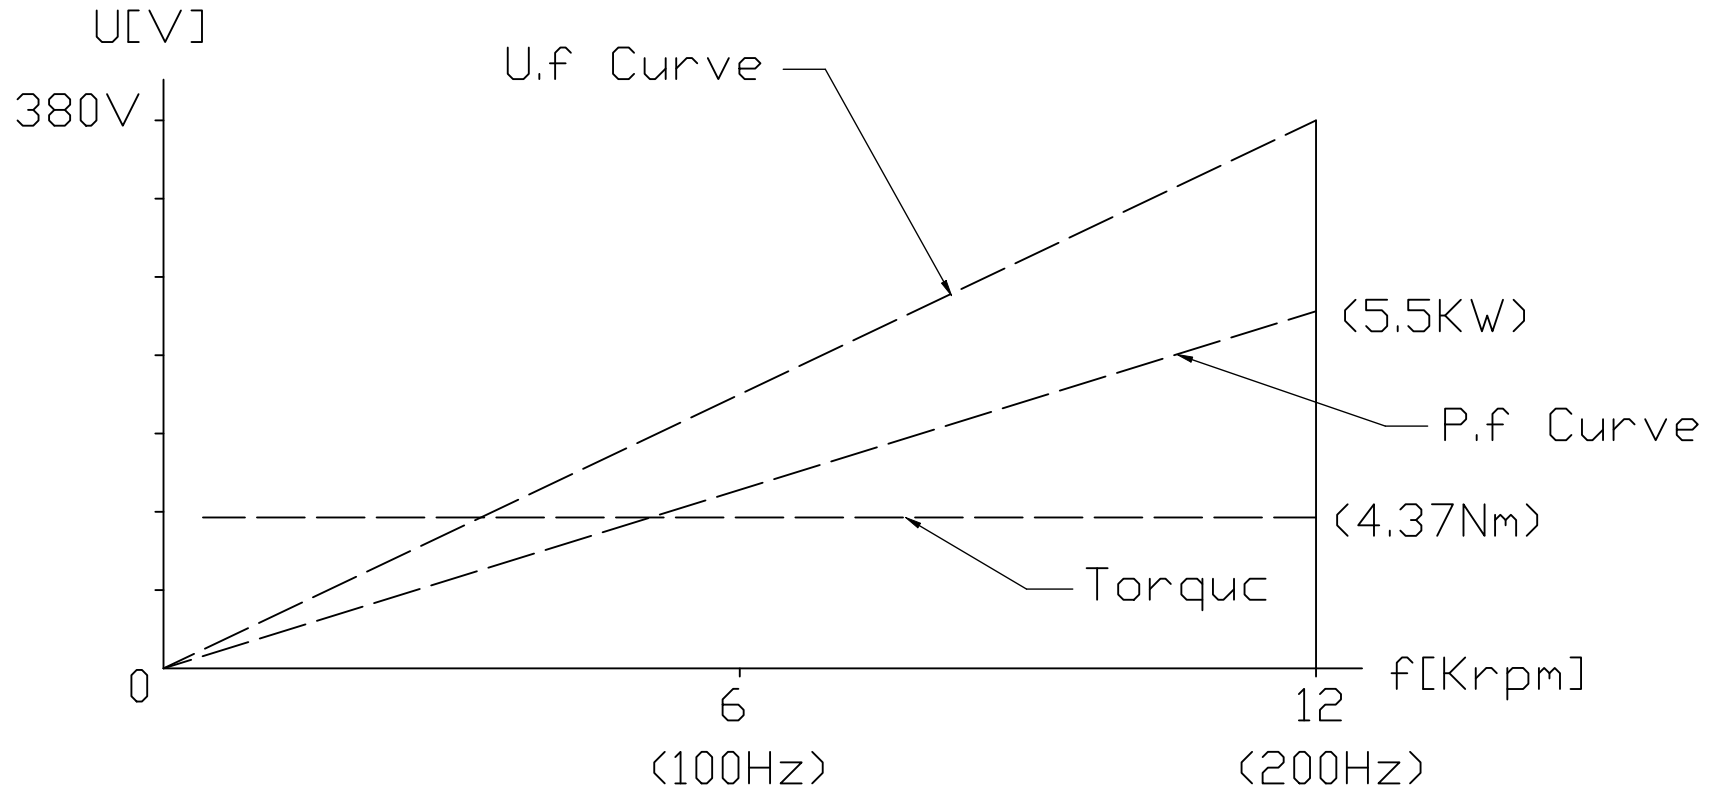

GDF71-12Z/5.5
380V 12.2A 2P

TA:20°C

Serv:S1

air cooling