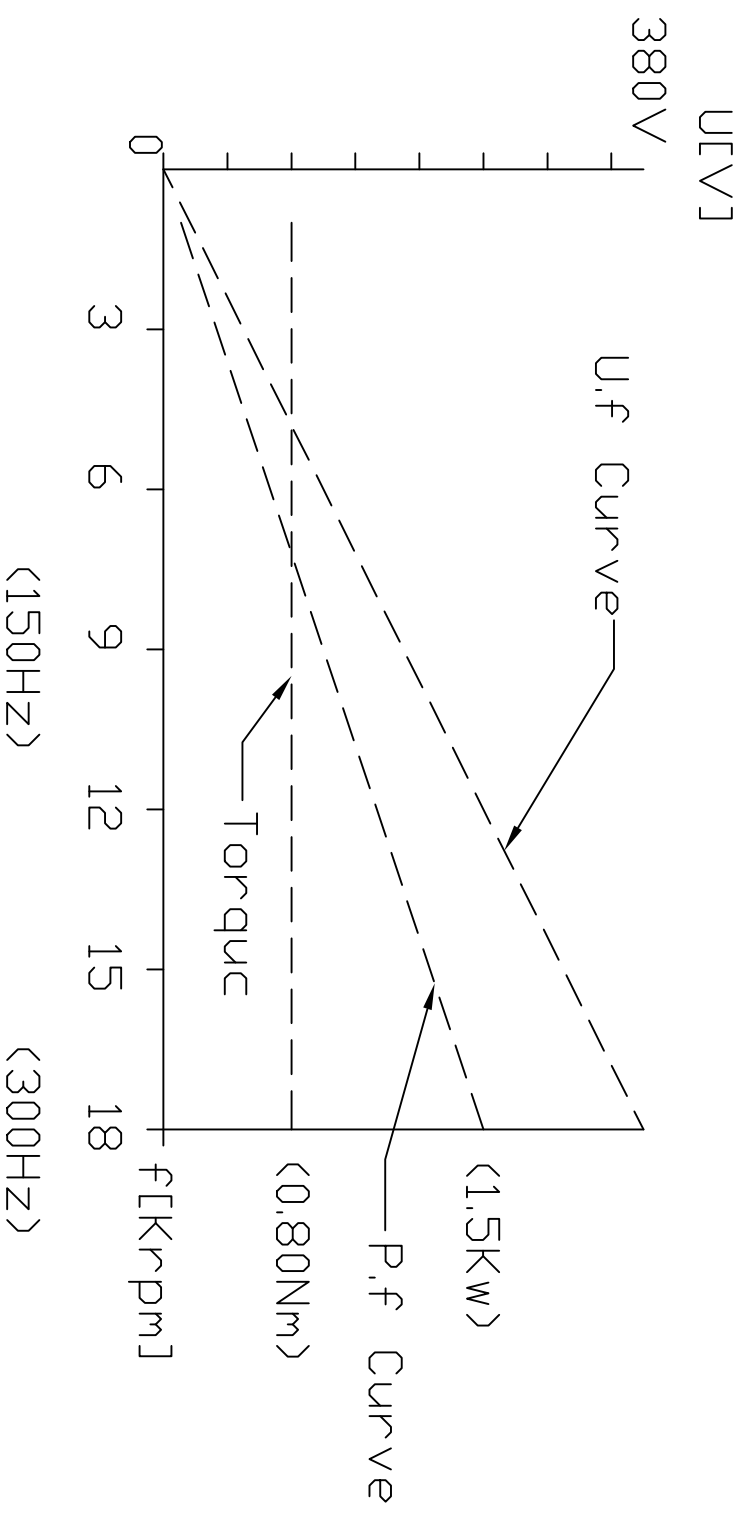

GDF 46-18Z/1.5
380 V 3.0A 2P

TA:20°C Serv:SI air cooling