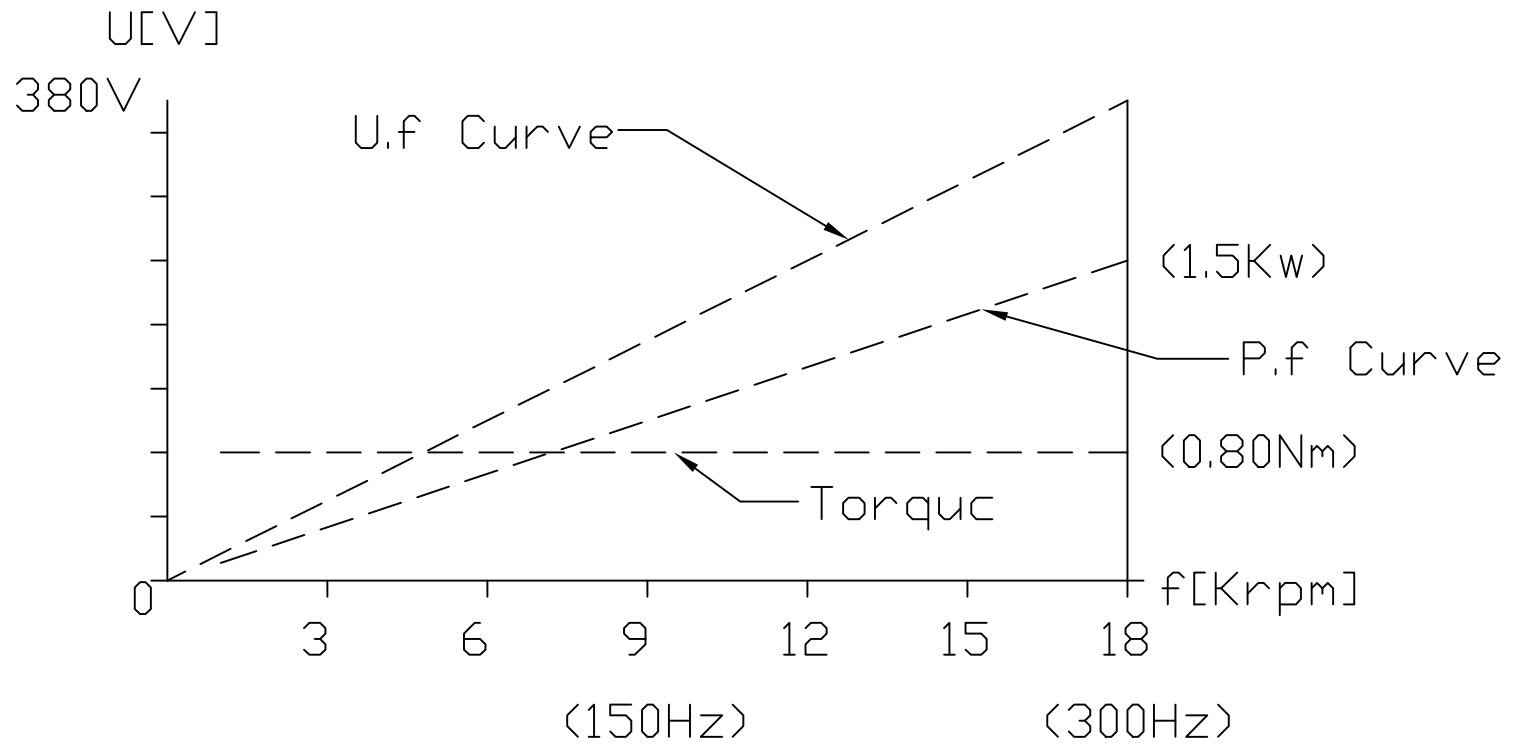

GDF46-18Z/1.5
380V 3.0A 2P

TA:20°C

Serv:S1

air cooling