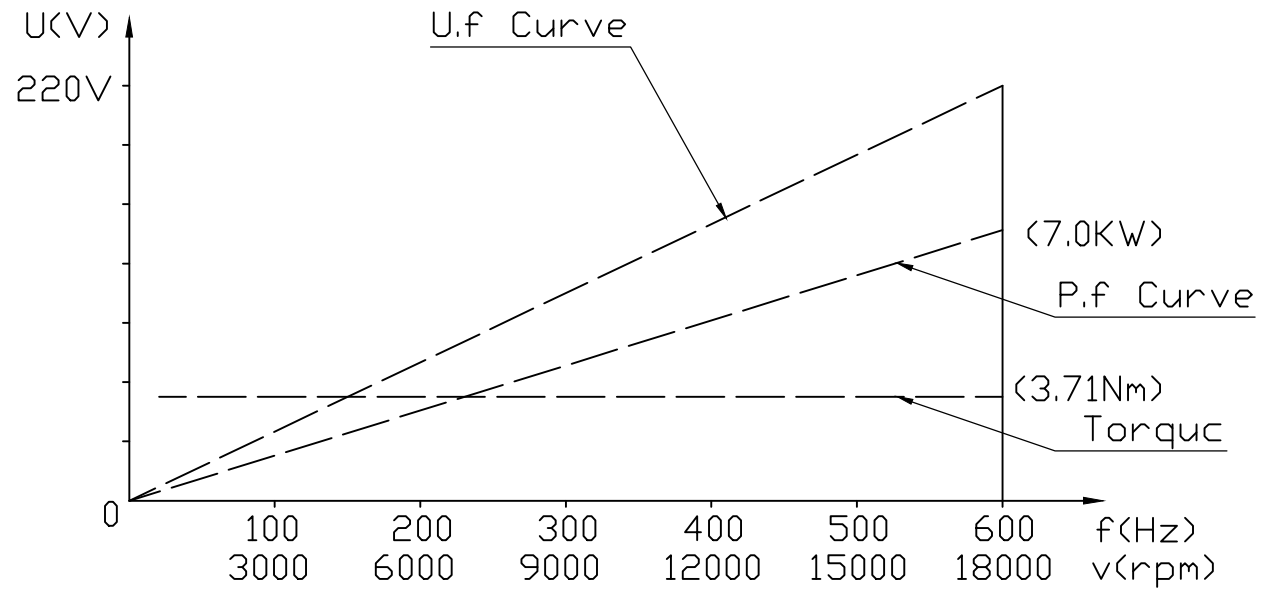

GDF60-18Z/7.0  
220V 24.0A 4P  
600Hz 18000rpm

TA:20°C

Serv:S1

air cooling